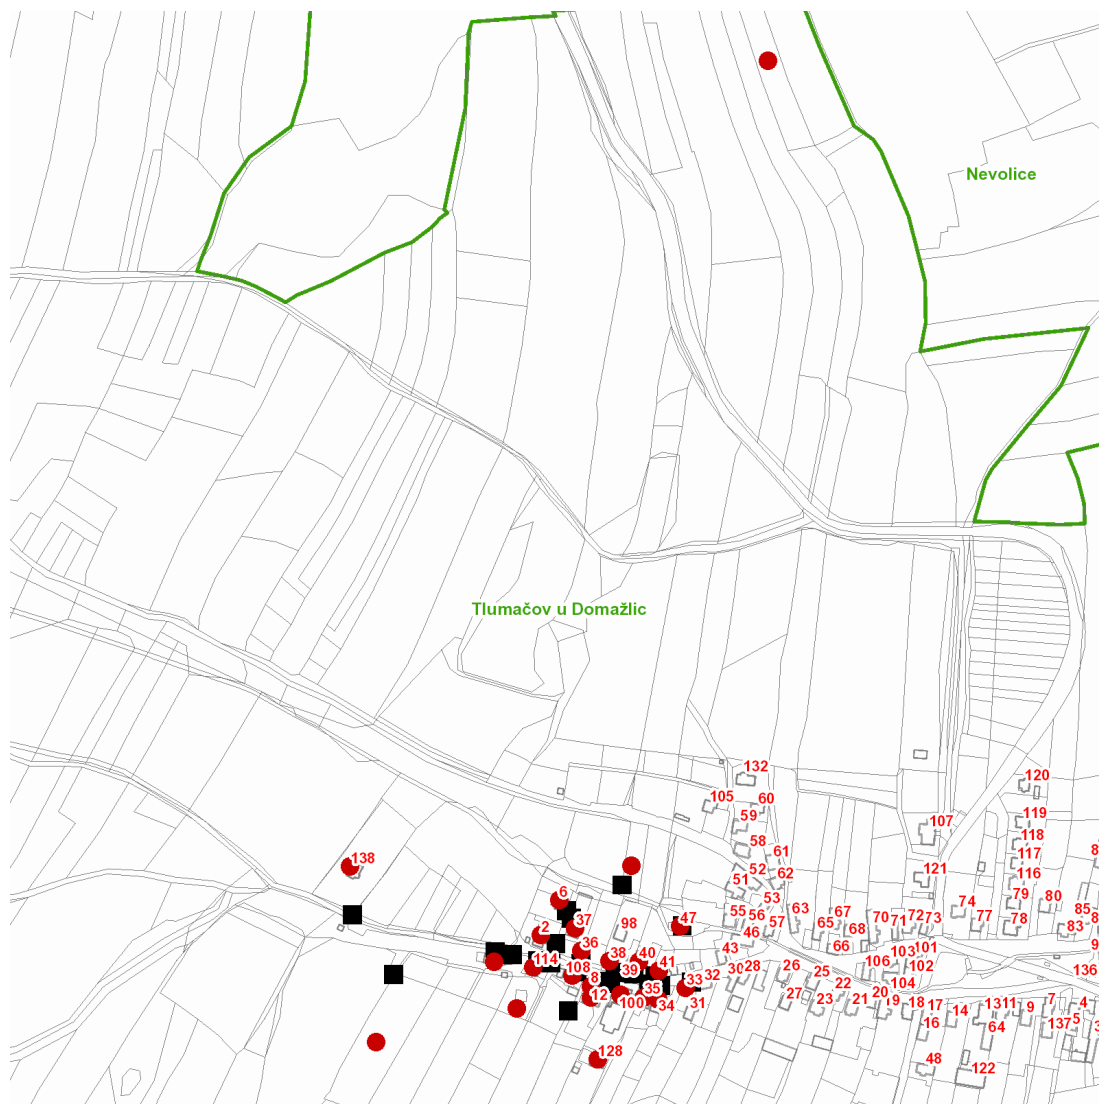

dne **11. 8. 2021** od **10:30** do **13:00** hodin

Plánovaná odstávka zahrnuje tyto lokality:**Tlumačov (okres Domažlice)**

č. p. 2, 6, 8, 12, 33-38, 40, 41, 47, 100, 108, 114, 128

kat. území **Tlumačov u Domažlic** (kód **767573**): parcelní č. 298, 311, 543/4, 615/5, 615/7

dne 11. 8. 2021 od 10:30 do 13:00 hodin**Orientační mapový podklad odstávkou dotčených lokalit****VYSVĚTLIVKY**

- – adresy dotčené odstávkou elektřiny
- – místa připojení k elektrické síti dotčená odstávkou